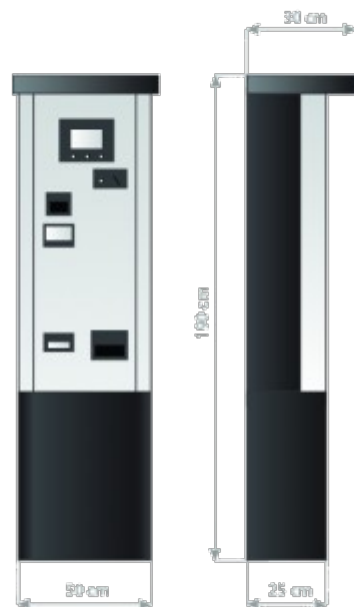

kasaparkingowa2